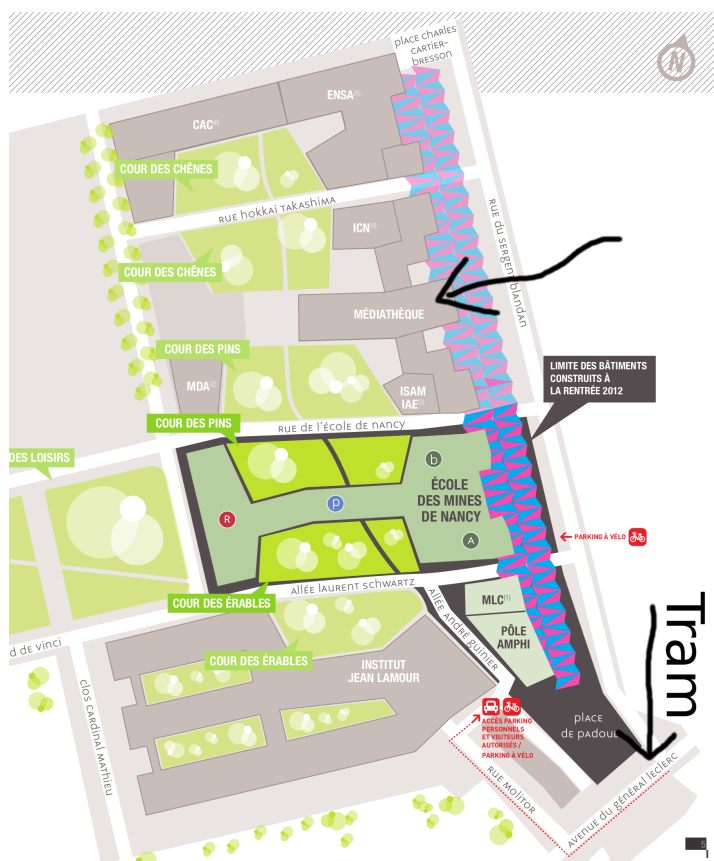

Formation à la médiathèque d'Artem avec Mme Boulanger :

Prenez avec vous :

1. pièce d'identité
2. loggin - mot de passe de l'université de Lorraine
3. carte-clé de l'université de Lorraine si vous avez
4. ordinateur portable si vous pouvez

Juste après les maths (16h10), vous vous rendez directement (par vos propres moyens : tram/pieds/trotinette/...) au campus ARTEM (arrêt Blandan ; 88, rue du Sergent Blandan Nancy ; juste à côté des mines de Nancy). Début de la formation : 16h45. À vous d'être à l'heure.

Vous montez à la médiathèque (escalier noir ; **2e étage**) et vous présentez à Mme Boulanger. Elle vous présentera les ressources documentaire à votre disposition et qui peuvent vous servir pour votre TIPE (ou votre scolarité). Le responsable du groupe vérifie que tout le monde est là.

Environ 1h30 de formation jusque 18h15. Vous rentrez ensuite par vos propres moyen sans nécessairement repasser par le lycée.